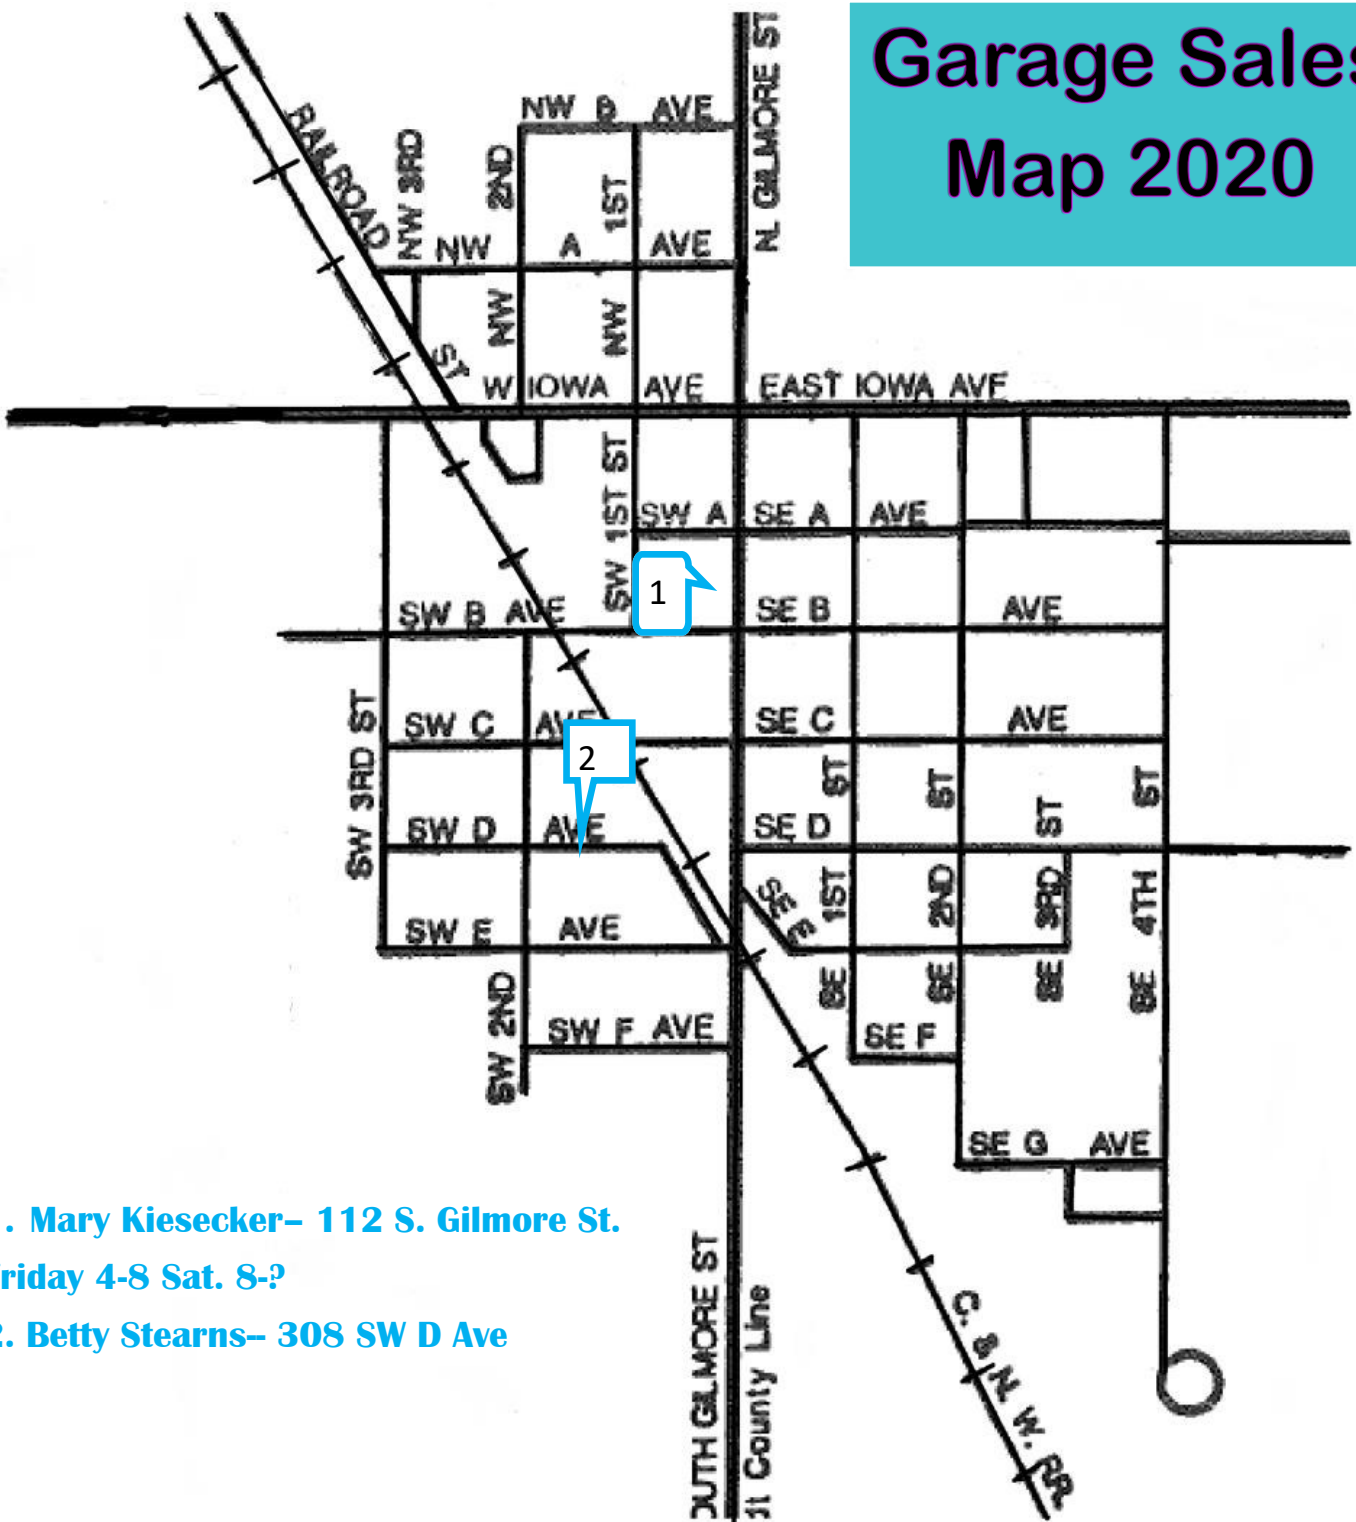

# Garage Sales Map 2020

- 1. Mary Kiesecker- 112 S. Gilmore St.  
Friday 4-8 Sat. 8-?
- 2. Betty Stearns- 308 SW D Ave